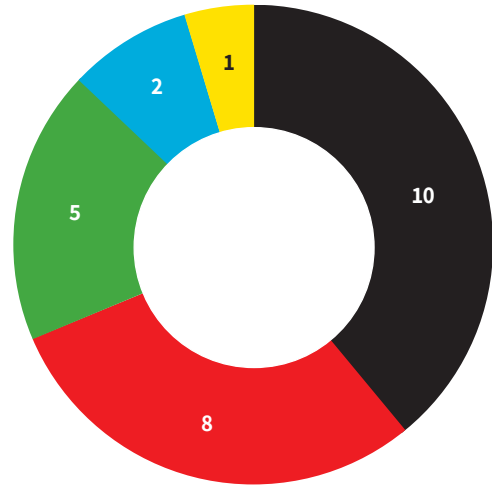

RAT DER GEMEINDE

Neben dem Bürgermeister gehören dem Rat in der bis zum 31.10.2026 andauernden Wahlperiode der Ratsfrauen und Ratsherren der Gemeinde Wendeburg 26 Ratsmitglieder an:

Fraktion	Sitze	Fraktionsvorsitzende
CDU-Fraktion	10	Sigurt Grobe
SPD-Fraktion	8	Joachim Hansmann
Bündnis 90/DIE GRÜNEN	5	Julian von Frisch
AfD-Fraktion	2	Dirk Reinecke
FDP	1	Maximilian Grösch

Die CDU-Fraktion bildet zusammen mit der FDP die Gruppe CDU-FDP. Die SPD-Fraktion bildet mit dem Bündnis 90/DIE GRÜNEN die Gruppe SPD & B'90/DIE GRÜNEN.

SITZVERTEILUNG

■ CDU-Fraktion ■ SPD-Fraktion ■ Bündnis 90/DIE GRÜNEN
■ AfD-Fraktion ■ FDP