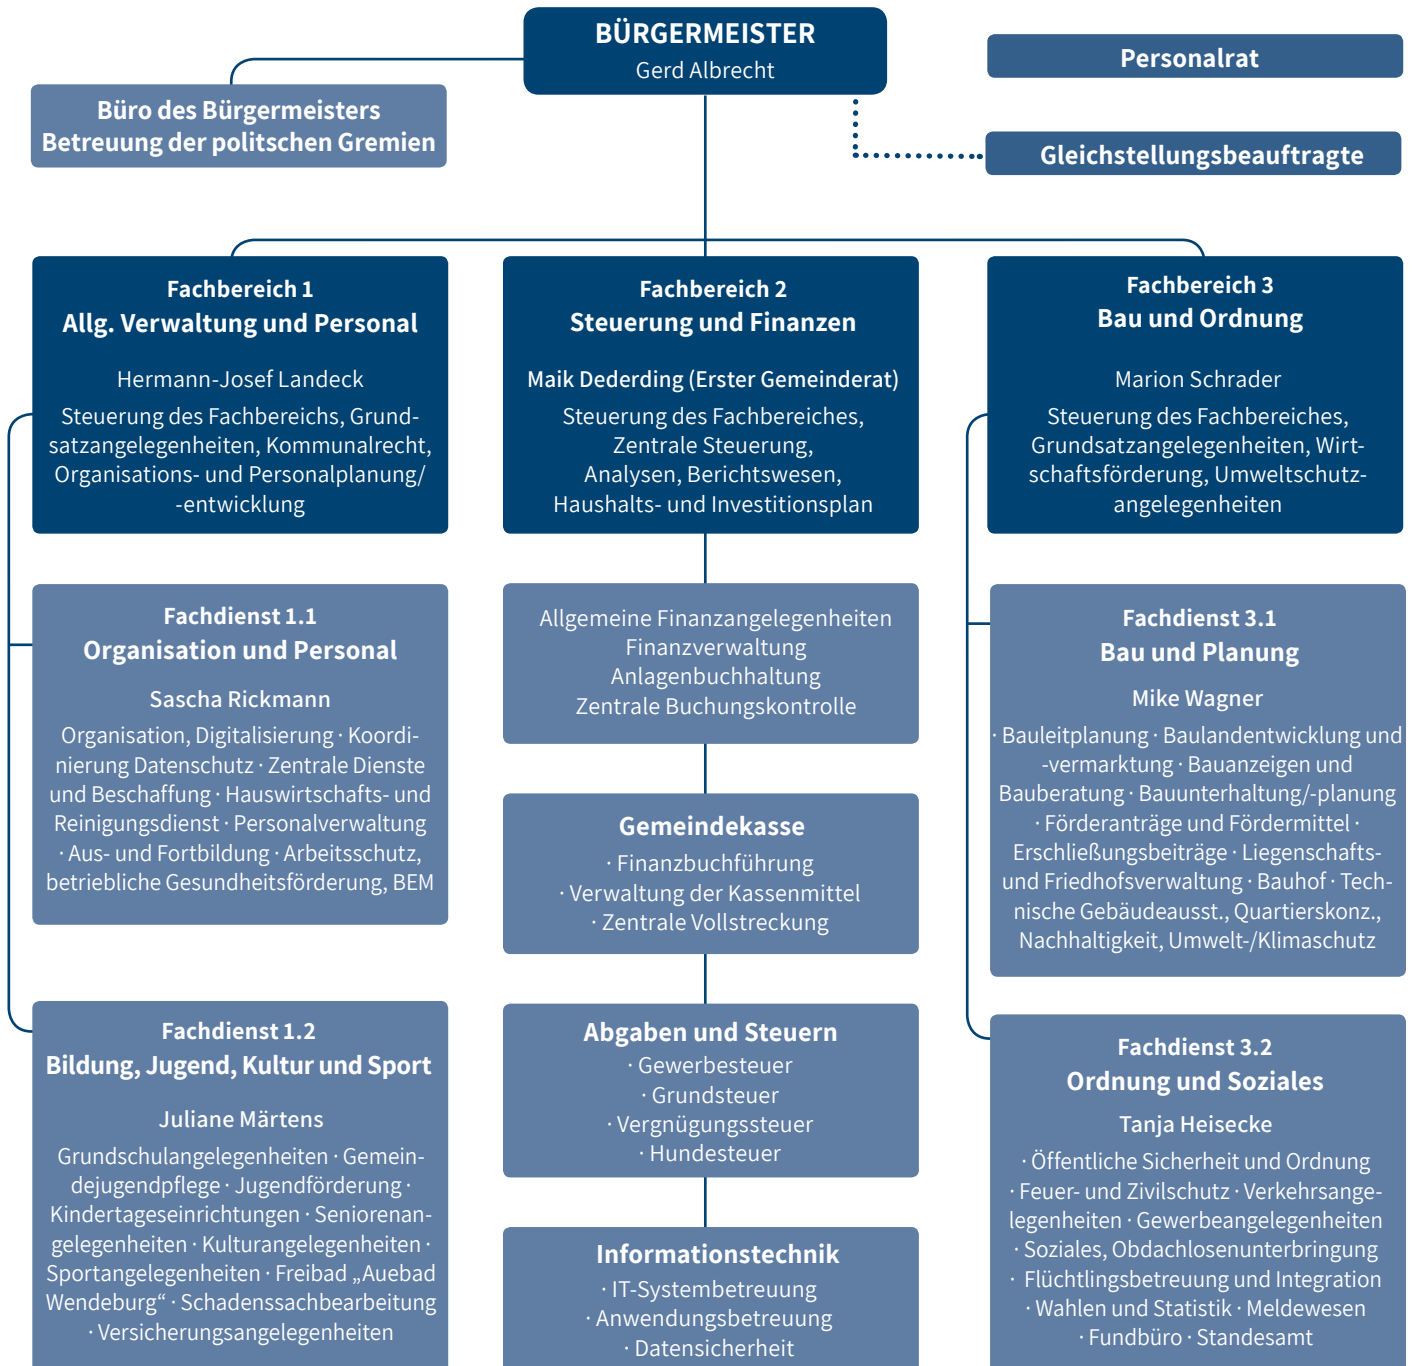

ORGANIGRAMM DER GEMEINDEVERWALTUNG