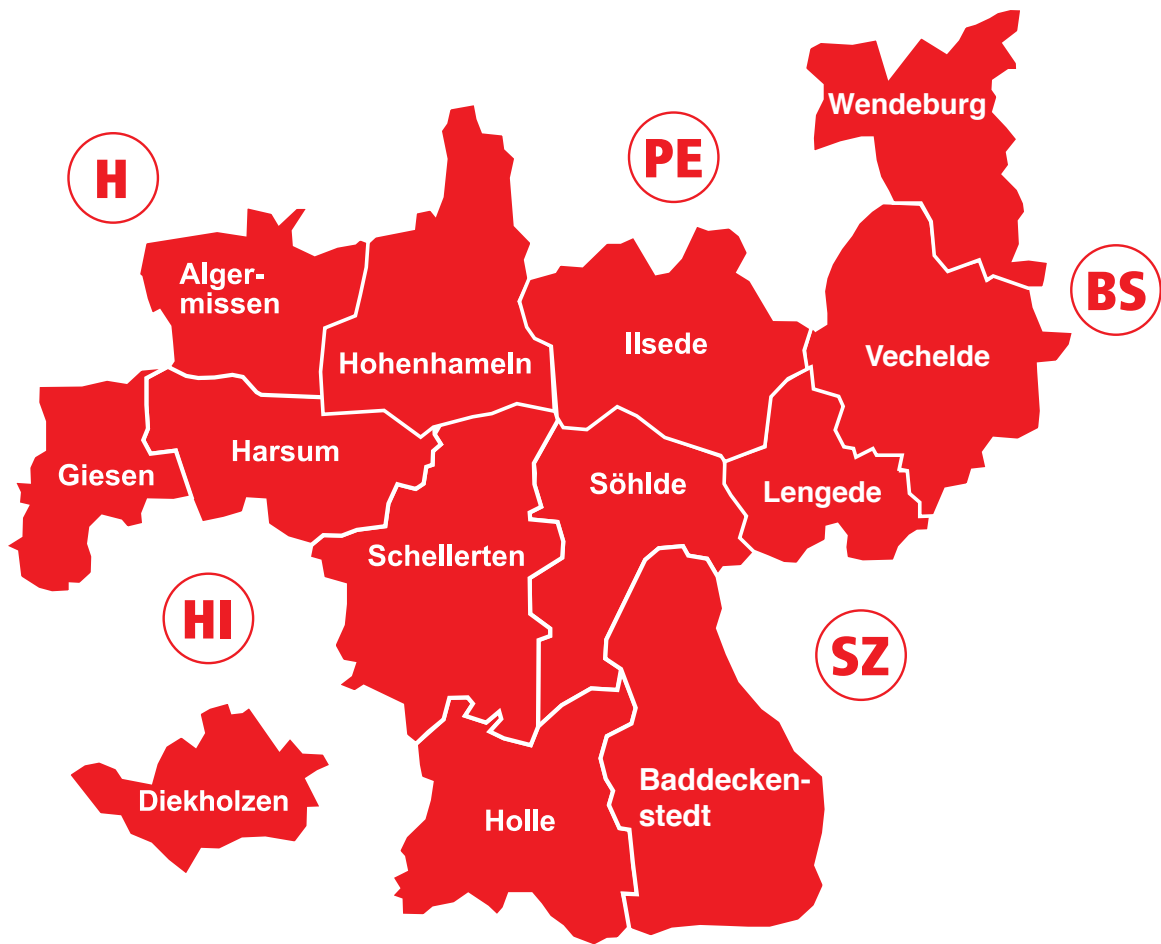

GLEITZ VERLAG MEDIENINFOS 2020

Mal wieder in der
Heimat blättern!

GLEITZ
Ihr Verlag für die Region

GEMEINDEZEITUNGEN

LANDKREIS HILDESHEIM

Algermisserer Gemeindebote, Der Diekholzener,
Giesener Gemeindebote, Harsumer Rundschau,
Holler Nachrichten, Kehr wieder Söhlde, Schellerter Bote

LANDKREIS PEINE

Der Vechelder, Der Wendeburger, Glück Auf Lengede,
Hohenhamelner Kurier, Ilseder Nachrichten

LANDKREIS WOLFENBÜTTEL

Samtgemeindebote Baddeckenstedt

28.05.	AZ-Schluss: 19.05.
25.06.	AZ-Schluss: 17.06.
30.07.	AZ-Schluss: 22.07.
27.08.	AZ-Schluss: 19.08.
30.09.	AZ-Schluss: 23.09.
29.10.	AZ-Schluss: 21.10.
26.11.	AZ-Schluss: 18.11.
17.12.	AZ-Schluss: 09.12.

DER VECHELDER

Ortschaften: Alvesse, Bettmar, Bodenstedt, Denstorf, Fürstenau, Groß Gleidingen, Klein Gleidingen, Köchingen, Liedingen, Sierße, Sonnenberg, Vallstedt, Vechelade, Vechelde, Wahle, Wedtlenstedt, Wierthe
Auflage: 8.120

SAMTGEMEINDEBOTE BADDECKENSTEDT

Ortschaften: Baddeckenstedt, Berel, Binder, Burgdorf, Groß u. Klein Elbe, Haverlah, Groß u. Klein Heere, Hohenassel, Gustedt, Nordassel, Oelber a.w. Wege, Rhene, Sehle, Söderhof, Steinlah, Wartjenstedt, Westerlinde
Auflage: 5.080