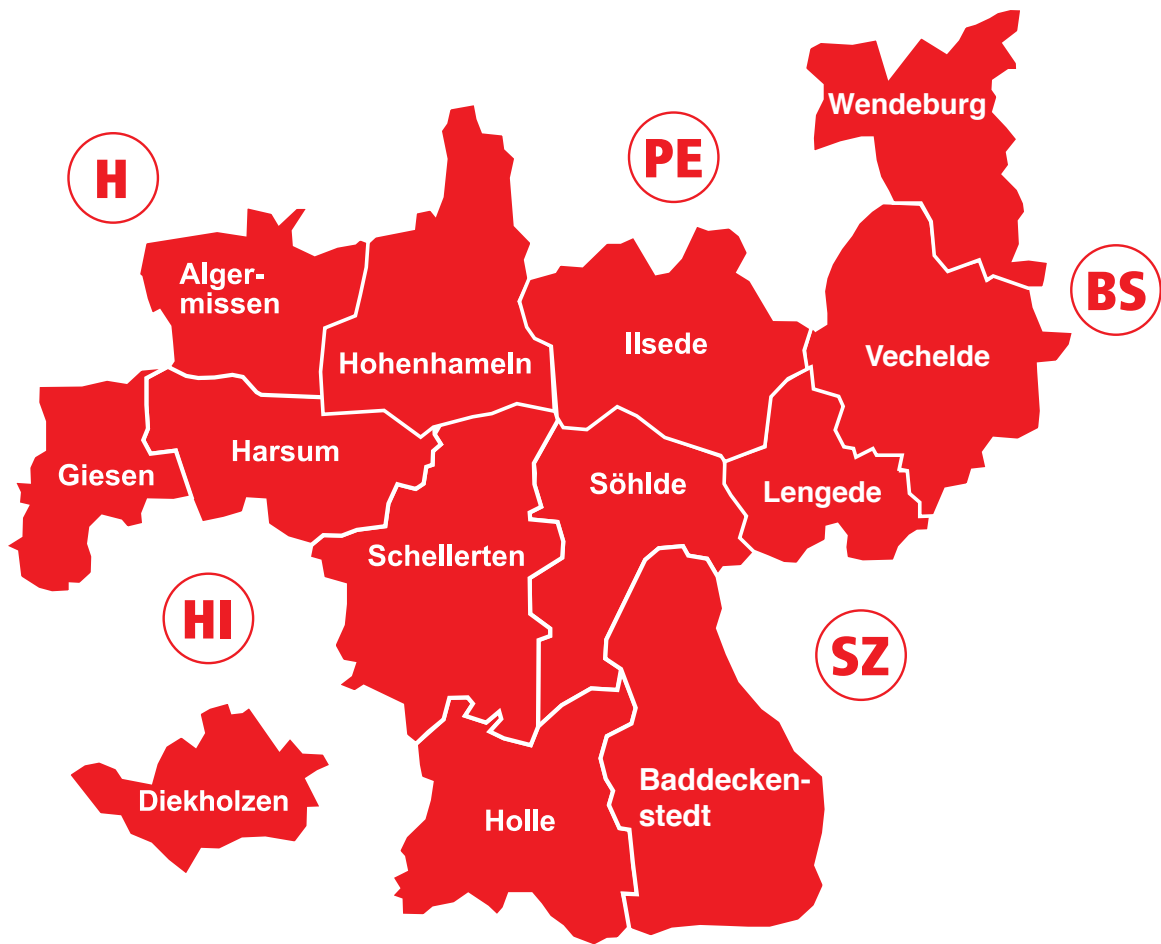

# GLEITZ VERLAG MEDIENINFOS 2021

Mal wieder in der  
*Heimat* blättern!

**GLEITZ**  
Ihr Verlag für die Region

### DER DIEKHOLZENER

Ortschaften: Diekholzen, Barienrode, Söhre und Egenstedt  
 Auflage: 3.230

### DER VECHELDER

Ortschaften: Alvesse, Bettmar, Bodenstedt, Denstorf, Fürstenau, Groß Gleidingen, Klein Gleidingen, Köchingen, Liedingen, Sierße, Sonnenberg, Vallstedt, Vechelade, Vechelde, Wahle, Wedtlenstedt, Wierthe  
 Auflage: 8.120

### DER WENDEBURGER

Ortschaften: Bortfeld, Harvesse, Meerdorf, Neubrück, Rüper, Sophiental, Wendeburg, Wendezelle, Wense, Zweidorf  
 Auflage: 4.720