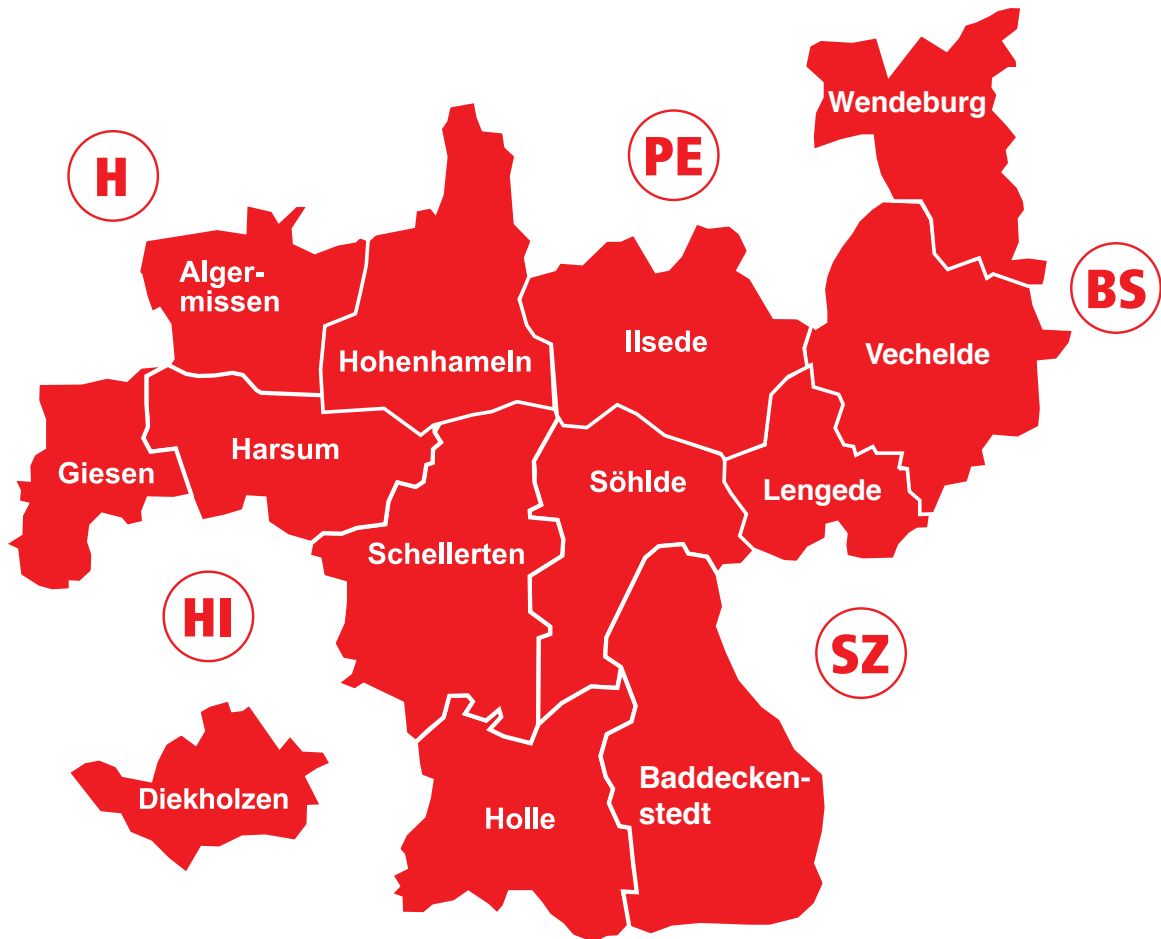

GLEITZ VERLAG MEDIENINFOS 2024

Mal wieder in der
Heimat blättern!